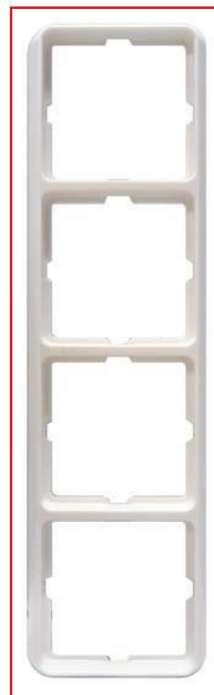

Wippe mit Schriftfeld
und Symbol Klingel

Wippe beleuchtet
mit Symbol Klingel

Wippe für Not-
Ausschalter "Heizung"

Wippe für Kontroll-
Ausschalter, beleuchtet

Hotel-Card-Schalter

Ausschalter O - I

Ausschalter 3-fach

Zentralplatte für Lautsprechersteckdose

Zentralplatte für Antennensteckdosen

Zentralplatte für SAT-Antennensteckdosen

Zentralplatte für ASTRO-Antennensteckdosen

Zentralplatte für Schlüsselschalter

Anschlußdose

Lichtsignal E 10

Zentralplatte gelb für Befehlsgeräte

Zentralplatte für Zeitschalt-einsatz mit Drehbetätigung

1-fach Rahmen

2-fach Rahmen

3-fach Rahmen

4-fach Rahmen

5-fach Rahmen